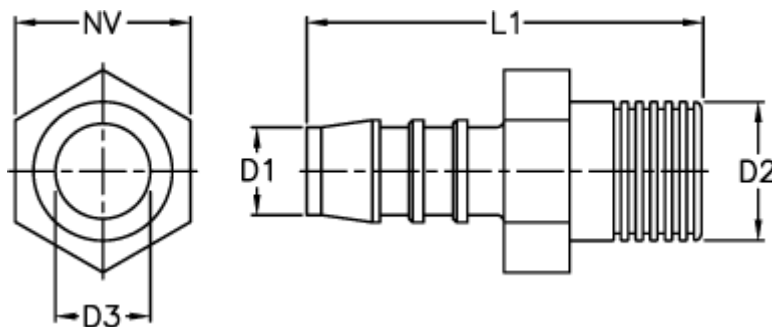

Article number: 027108905004

Description: Norma hose coupling GES 4 / M14x1,5

Measures

D1 = 4

D2 = M14 x 1,5

D3 = 2.5

L1 = 32.0

NV = 14